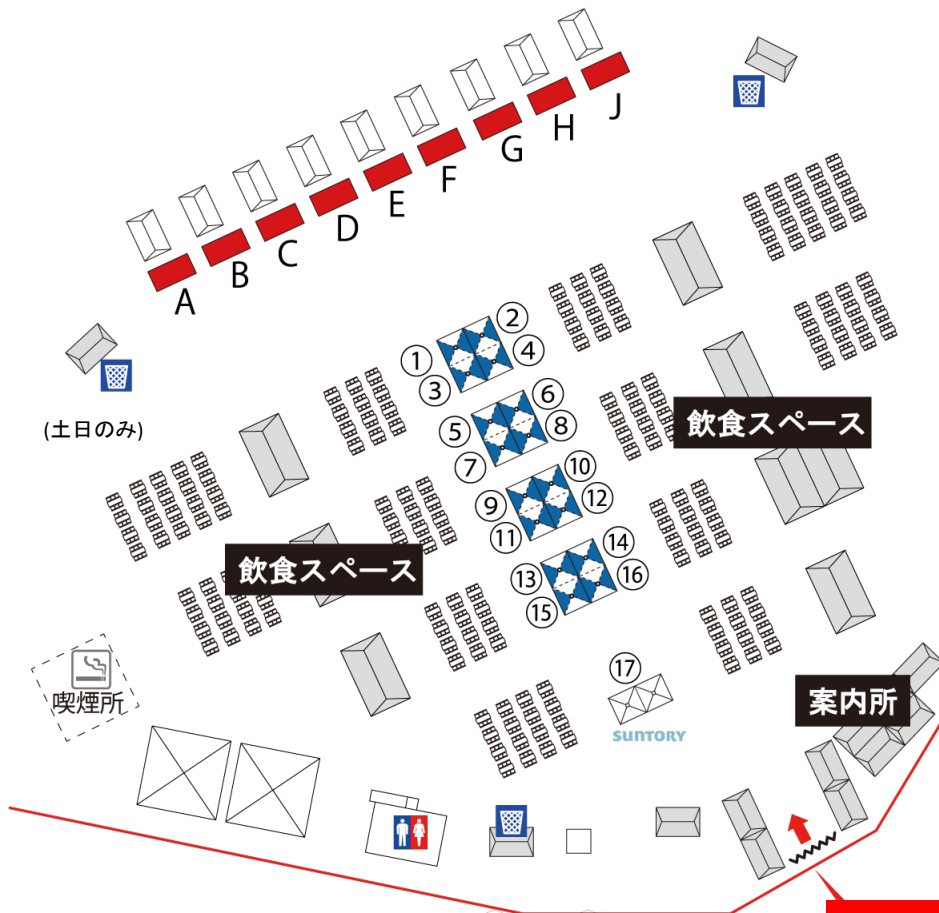

# グルメブース

①	サングリル
②	サントリービール・ドリンク
③	天守閣
④	餃子専門店「夏目家」 クレープリーグランドール
⑤	もつ芳
⑥	鳥開
⑦	肉巻屋
⑧	天草海食まるけん
⑨	ココロアチチ
⑩	肉十八
⑪	四五六菜館
⑫	京都まるもち家
⑬	FLAVOR'Sスムージーバー 生粹
⑭	フレフレボン
⑮	うっふぷりん
⑯	わらび餅のしょう兵衛・ミルクケーキ
⑰	サントリービール・ドリンク

# ラーメンブース

A	札幌ラーメン武蔵
B	すごい煮干しラーメン 凧
C	拉麺 久留米 本田商店
D	鯛塩そば灯花
E	本家第一旭
F	GACHI
G	酒田ラーメン 花鳥風月
H	Tonkotsu Noodle Spots 松馬
J	金澤濃厚中華そば 神仙

入場口