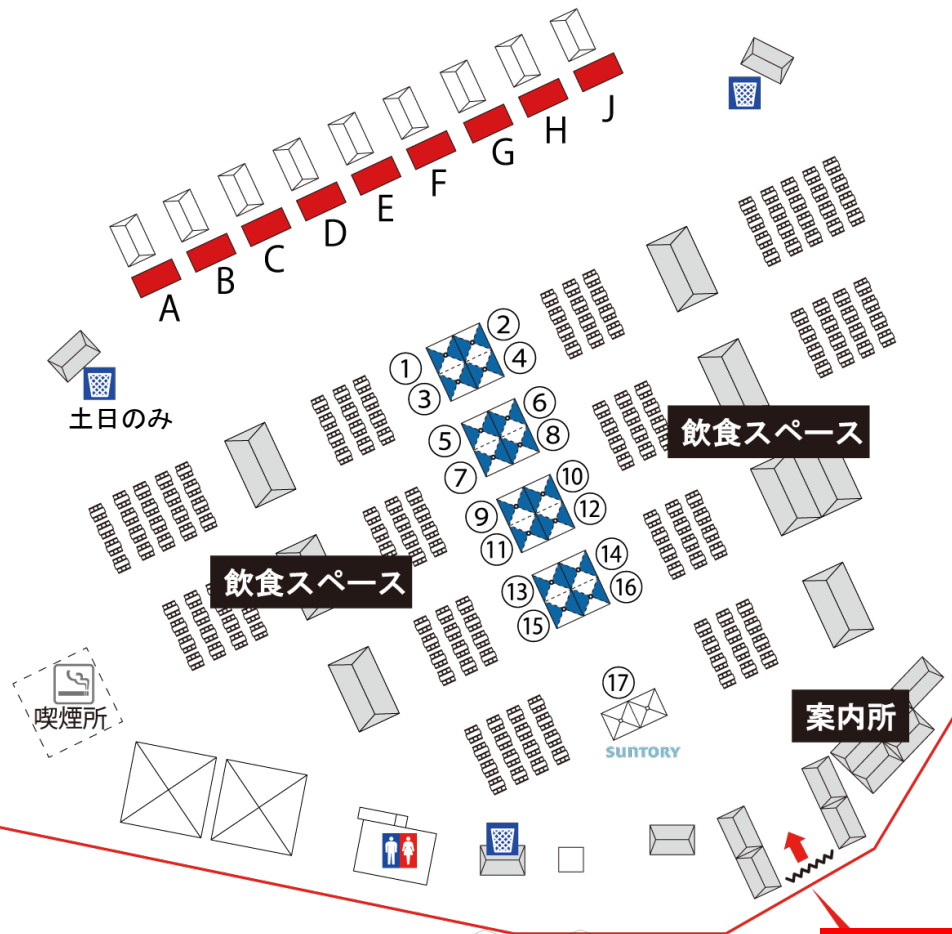

## グルメブース

①	あんにゃ
②	サントリービール・ドリンク
③	肉のかきた
④	M's キッチン
⑤	ステーキ割烹「花やしき」
⑥	中津からあげ専門店「吉吾」
⑦	もちもちポテト
⑧	札幌プティドーナツ
⑨	京丹波/空の下の白い雲
⑩	いろり茶屋 火処
⑪	勝力
⑫	くりーむみつくす本舗・石井商店
⑬	京都三条幸福屋
⑭	スイートオーケストラ
⑮	松風庵 かねすえ
⑯	全日本お取り寄せ プリンコレクション
⑰	サントリービール・ドリンク

## ラーメンブース

A	せたが屋
B	座王
C	麺屋NOROMA
D	らあめん元
E	ラーメン劉
F	えびすこ
G	ドウエ・イタリアン
H	煮干しと豚
J	札幌みその

入場口